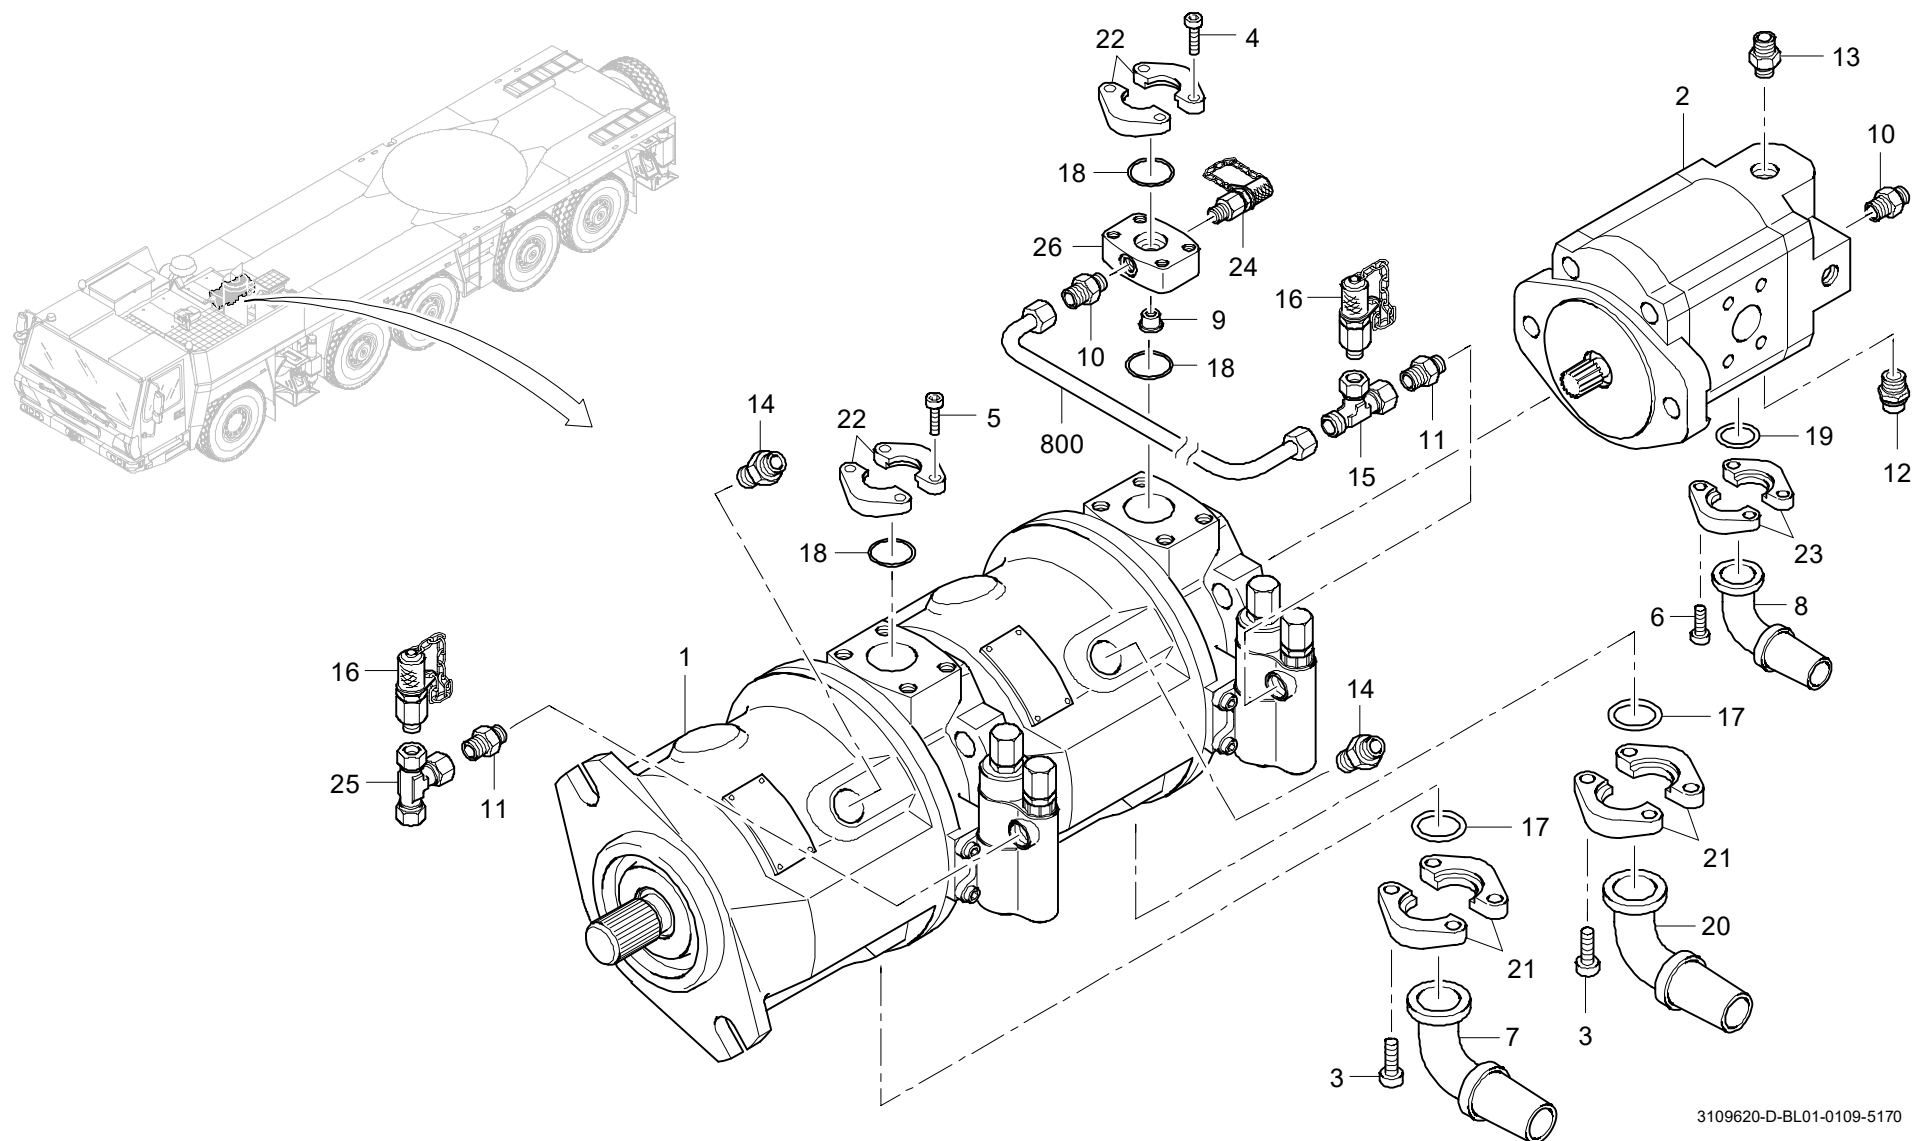

**GROVE**HYDRAULIKPUMPEN  
HYDR.-PUMPSBILDТАFЕL  
PICTORIAL DISPLAY

01.09

**3109620-ETL D**

1/1

**GMK 5170  
BE 505  
G 781**

3109620-D-BL01-0109-5170